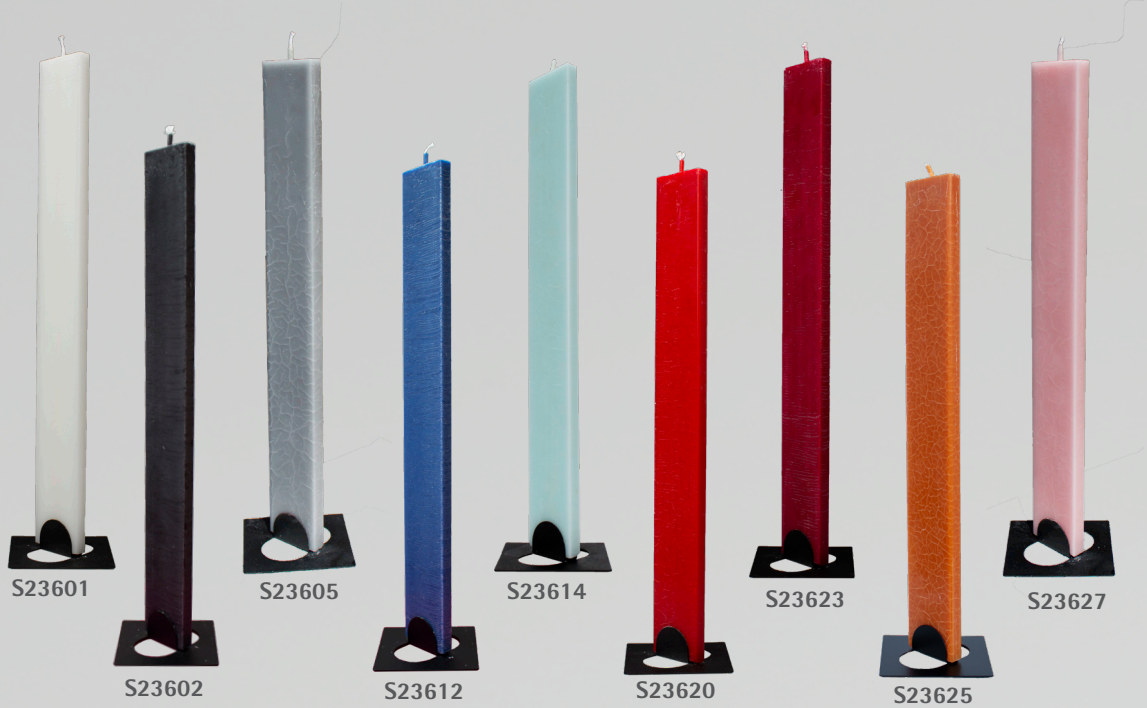

Inezljus

Inezljus 100% stearin

45x11x350mm

16st/förp PG 30/st

B.t ca: 14tim

Art. S236##

Färger ##

- | | |
|---------------|---------------|
| 01 Vit | 40 Orange |
| 02 Svart | 50 Mörkgrön |
| 05 Grå | 51 Olivgrön |
| 12 Blå | 52 Lindgrön |
| 14 Mint | 53 Eucalyptus |
| 20 Röd | 56 Limegrön |
| 23 Bordeaux | 57 Turkos |
| 25 Rostorange | 59 Petrol |
| 27 Rosa | 60 Ljuslila |
| 28 Hallon | 62 Mörklila |
| 29 Persika | 67 Gammelrosa |
| 30 Gul | 72 Cappuccino |
| 32 Limone | 74 Elfenben |