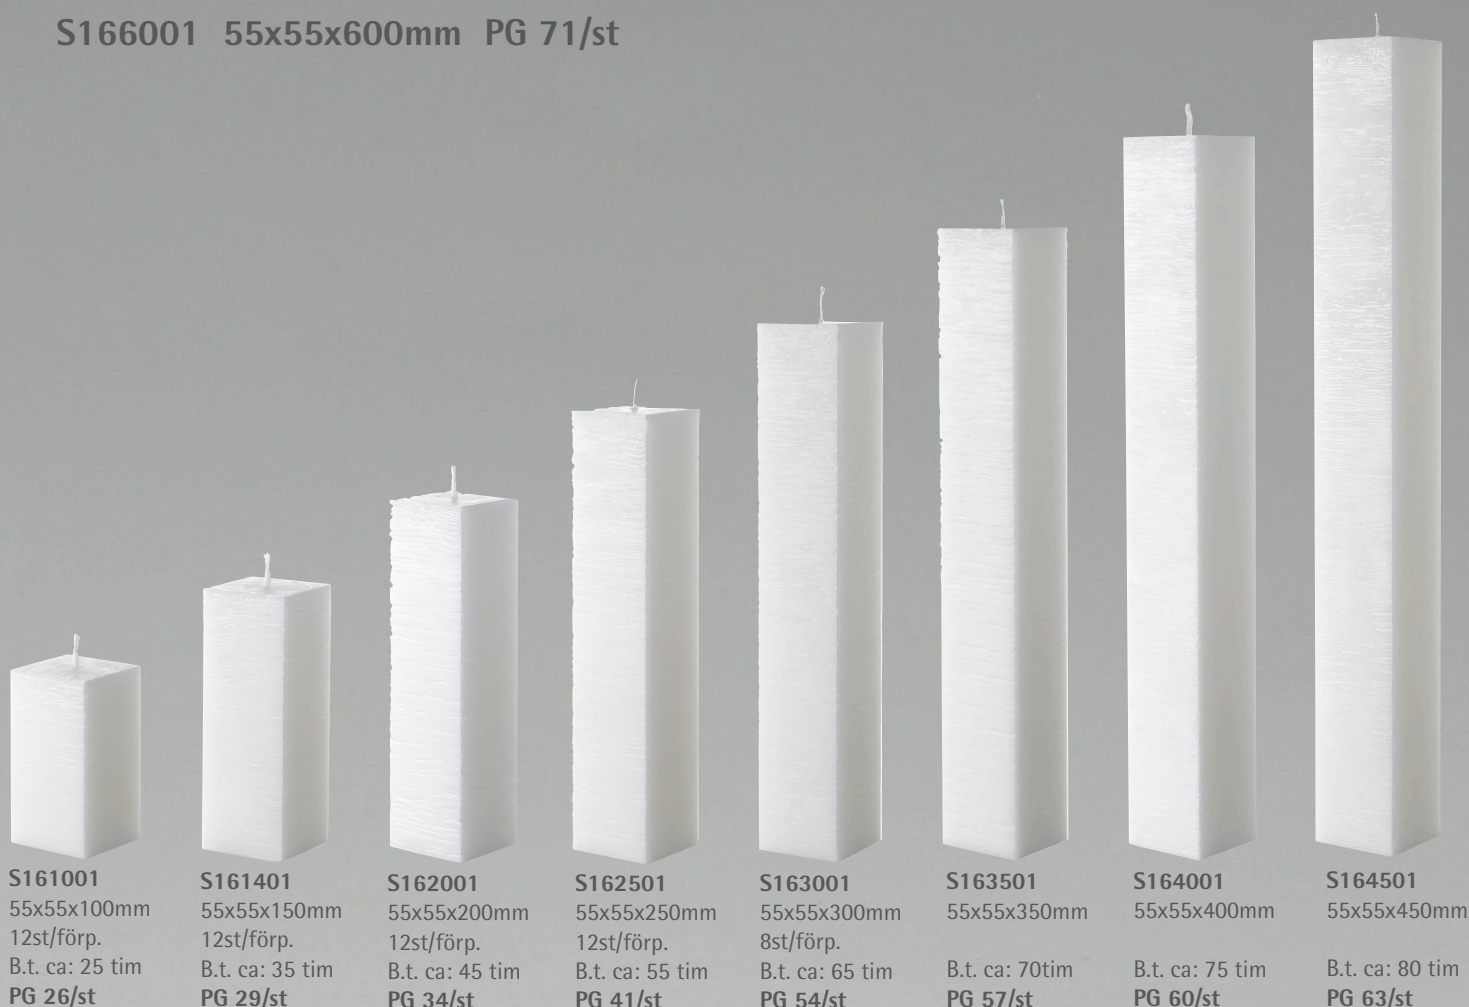

Våra vackra spindelnätssljus tillverkade av 100% stearin finns i längderna 10-45 cm samt 50-60 cm som är en beställningsvara:

**Bredd
Fyrkant
55x55mm**

S165001 55x55x500mm PG 70/st

S166001 55x55x600mm PG 71/st

S161001
55x55x100mm
12st/förp.
B.t. ca: 25 tim
PG 26/st

S161401
55x55x150mm
12st/förp.
B.t. ca: 35 tim
PG 29/st

S163001
55x55x300mm
8st/förp.
B.t. ca: 65 tim
PG 54/st

S164501
55x55x450mm
B.t. ca: 80 tim
PG 63/st