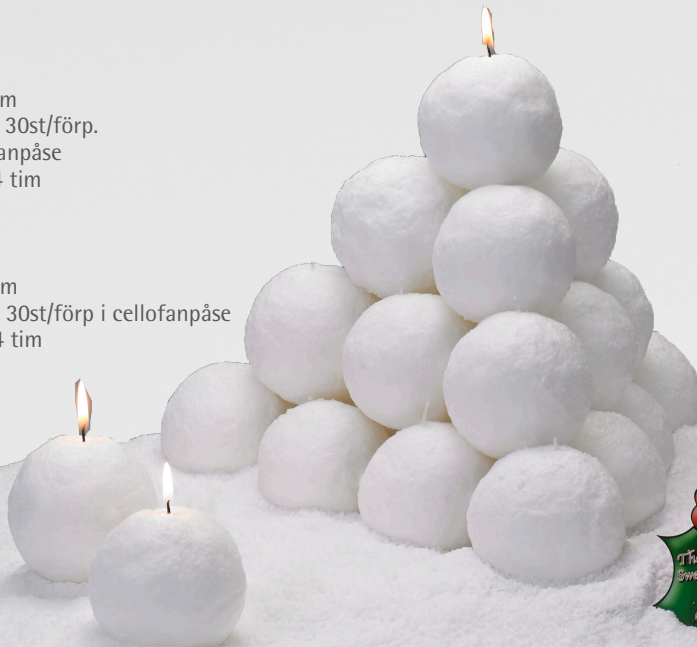

Andaktsljus 4-pack
Art. S122141
H-200mm
Ø13mm
B.t. ca: 3 tim
PG 21/förp.

Julgransljus 20-pack
Art. S121141
H-110mm
Ø12mm
B.t. ca: 1,5 tim
PG 29/förp.

GF-16
160x160 mm
PG 14/st.

Snöbollar

821301
ca: Ø80mm
Snöbollar 30st/förp.
ej i cellofanpåse
B.t. ca: 24 tim
PG 30/st

821201
ca: Ø80mm
Snöbollar 30st/förp i cellofanpåse
B.t. ca: 24 tim
PG 32/st